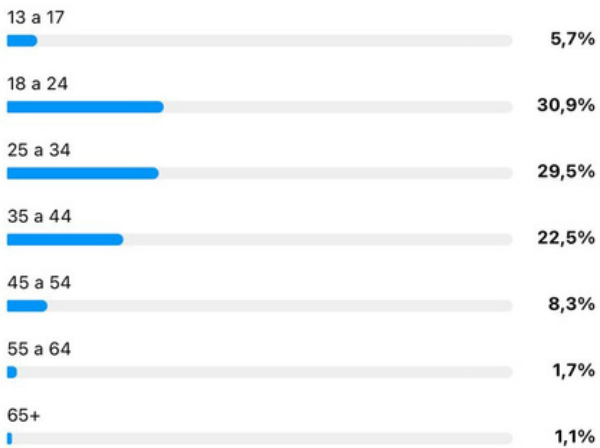

DADOS IMPORTANTES

714.684
Contas alcançadas

16,4% de anúncios

+202% x 10 jan - 8 fev

Faixa etária dos seus seguidores

Tudo Homens Mulheres

Gênero

78,6%
Mulheres